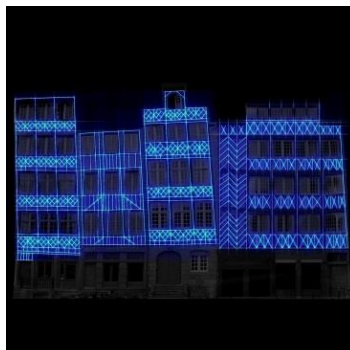

La déambulation nocturne est proposée librement, sans ordre défini : l'application permet de géo-localiser les différents sites "activables". Chacun peut appréhender le dispositif selon ses envies. Le système fonctionne uniquement la nuit, à proximité immédiate des points du parcours.

Lumi-R est une application évolutive, le nombre de façades illuminées devrait s'étendre dans les prochains mois, sur d'autres secteurs du centre-ville.