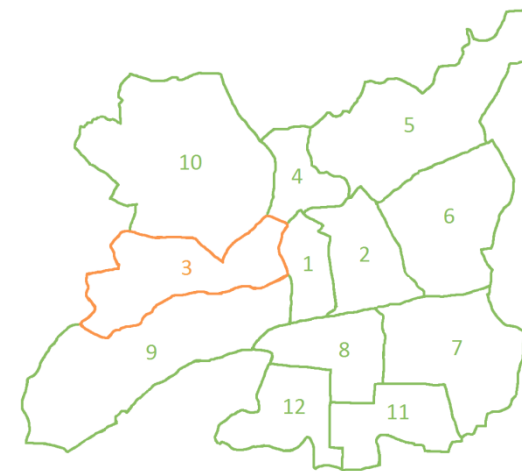

85 avenue Aristide Briand

3. Bourg l'Evêque

La Touche-Moulin du Comte

Mail François Mitterrand

4. Saint-Martin

Rue Victor Segalen

5. Maurepas-Bellangerais-Beaulieu

Rue de Louvain

6. Jeanne d'Arc-Longchamps

26 rue Guillaume Lejean

7. Francisco Ferrer-Landry-Poterie

36 avenue de Cork

8. Sud-gare

Place Hyacinthe Perrin

9. Cleunay-Arsenal Redon

19 rue Jean Marcel Châtel

10. Villejean-Beauregard

2 avenue Sir Winston Churchill

11. Le Blossne

Place de Zagreb

12. Bréquigny

20 avenue du Canada

Samedi 19 janvier - Animation "café-broyage"

Mail François Mitterrand de 15h à 17h
Vert le Jardin vous invite à broyer votre sapin
et à prendre un café.